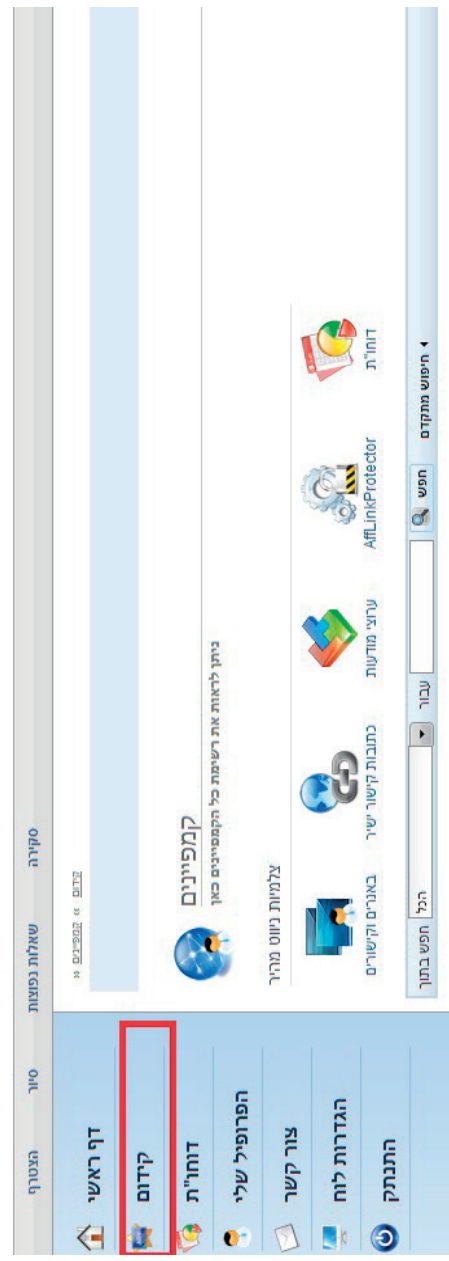

← לאחר מכן יש ללחוץ על תת הלשונית - באגרים וקישורים

The screenshot shows the AdLand dashboard. In the top navigation bar, there are links for "הצטרף", "סיוור", "שאלות נפוצות", "סקירה", and "מסמכים". The main navigation menu on the left includes "דף ראשי", "קידום", "קמפינים", "באגרים וקישורים" (highlighted with a red box), "ערוצי מודעות", "כלים מתקדמים", "SubidTracking", "דוחות", "הפרופיל שלי", and "צור קשר". The main content area features a "קמפינים" section with a sub-header "ניתן לראות את רשימת כל הקמפינים כאן" and a "צלמות ניווט מהיר" section with icons for "באגרים וקישורים", "כתובות קישור ישיר", "ערוצי מודעות", and "דוחות". At the bottom, there is a "Show all campaigns" link and a search bar for "Israel campaigns".

← במסך סינון יש לבחור את הקמפיין הרצוי ולאחר מכן ללחוץ על הכפתור "החל"

The screenshot shows the campaign selection and filtering interface. At the top, there is a "רשימה של כל הבאגרים והקישורים המצויים" section with a "באגרים וקישורים" button. Below this is a "צלמות ניווט מהיר" section with icons for "קמפינים", "כתובות קישור ישיר", "ערוצי מודעות", "AmLinkProtector", and "דוחות". The main area is titled "סיוור" and contains several filters: "קמפיין" (highlighted with a red box) with a dropdown menu set to "הכל", "ערוץ" with a dropdown menu set to "אף אחד", and "URL" with a dropdown menu. There are also checkboxes for "הצג סטטיסטיקת באגרים", "עבור טווח תאריכים", "בחר תאריך", "קבע מראש", "הצג באגרים עם סטטיסטיקות בלבד", and "הצג באגרים עם סטטיסטיקות אישיות". A "הצג" button is highlighted with a red box. The right side of the interface shows a "סוג באגר" section with a "הכל" dropdown and a list of filters: "קישור טקסט", "HTML באגר", "פשוט PDF", "מגולגל", "אתר משוכפל", and "פינה מתקלפת", all with checked checkboxes. Below this is a "תוספי שדרה סינון מותאם אישית" section.